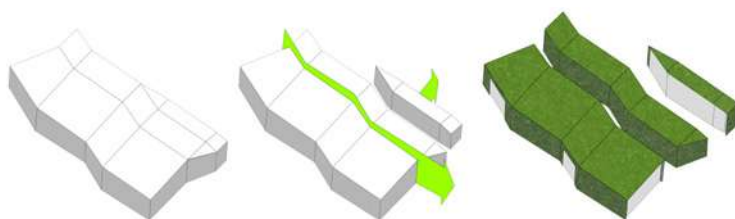

Il nuovo Centro di aggregazione sociale per giovani ed anziani di Poggio Picenze è nato in sostituzione della vecchia struttura di ritrovo, localizzata nel centro storico e resa inagibile dal terremoto del 6 aprile 2009.

L'intento progettuale, nella rielaborazione concettuale del "Grande Cretto" di Burri a Gibellina, vuole evocare grazie a delle linee spezzate delle ideali crepe che riportassero alla memoria l'evento si-